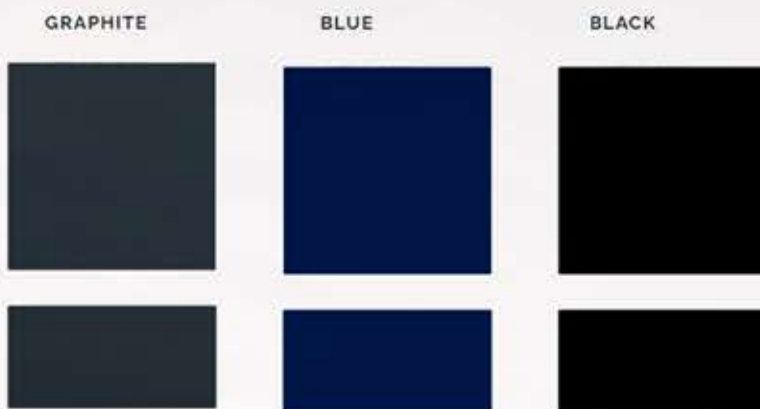

Cerámica Metalizada / Metallic Tiles

Decoración metalizada por aplicación selectiva sobre base lisa / Metallic decoration by selective application on smooth base

Roses + Gold Pearl 60x120cm
P/12060-3

Base Pearl 30X120cm
P /60120-0

Roses + Gold Pearl 60x120cm

Roses + Gold Pearl 60x120cm

COLORS

Disponibile en porcelánico Pulido y Natural/Available in polished and natural porcelain

Colores disponibles de base.

En estos colores podemos aplicar el recubrimiento selectivo para obtener las decoraciones en cualquiera de nuestros colores.