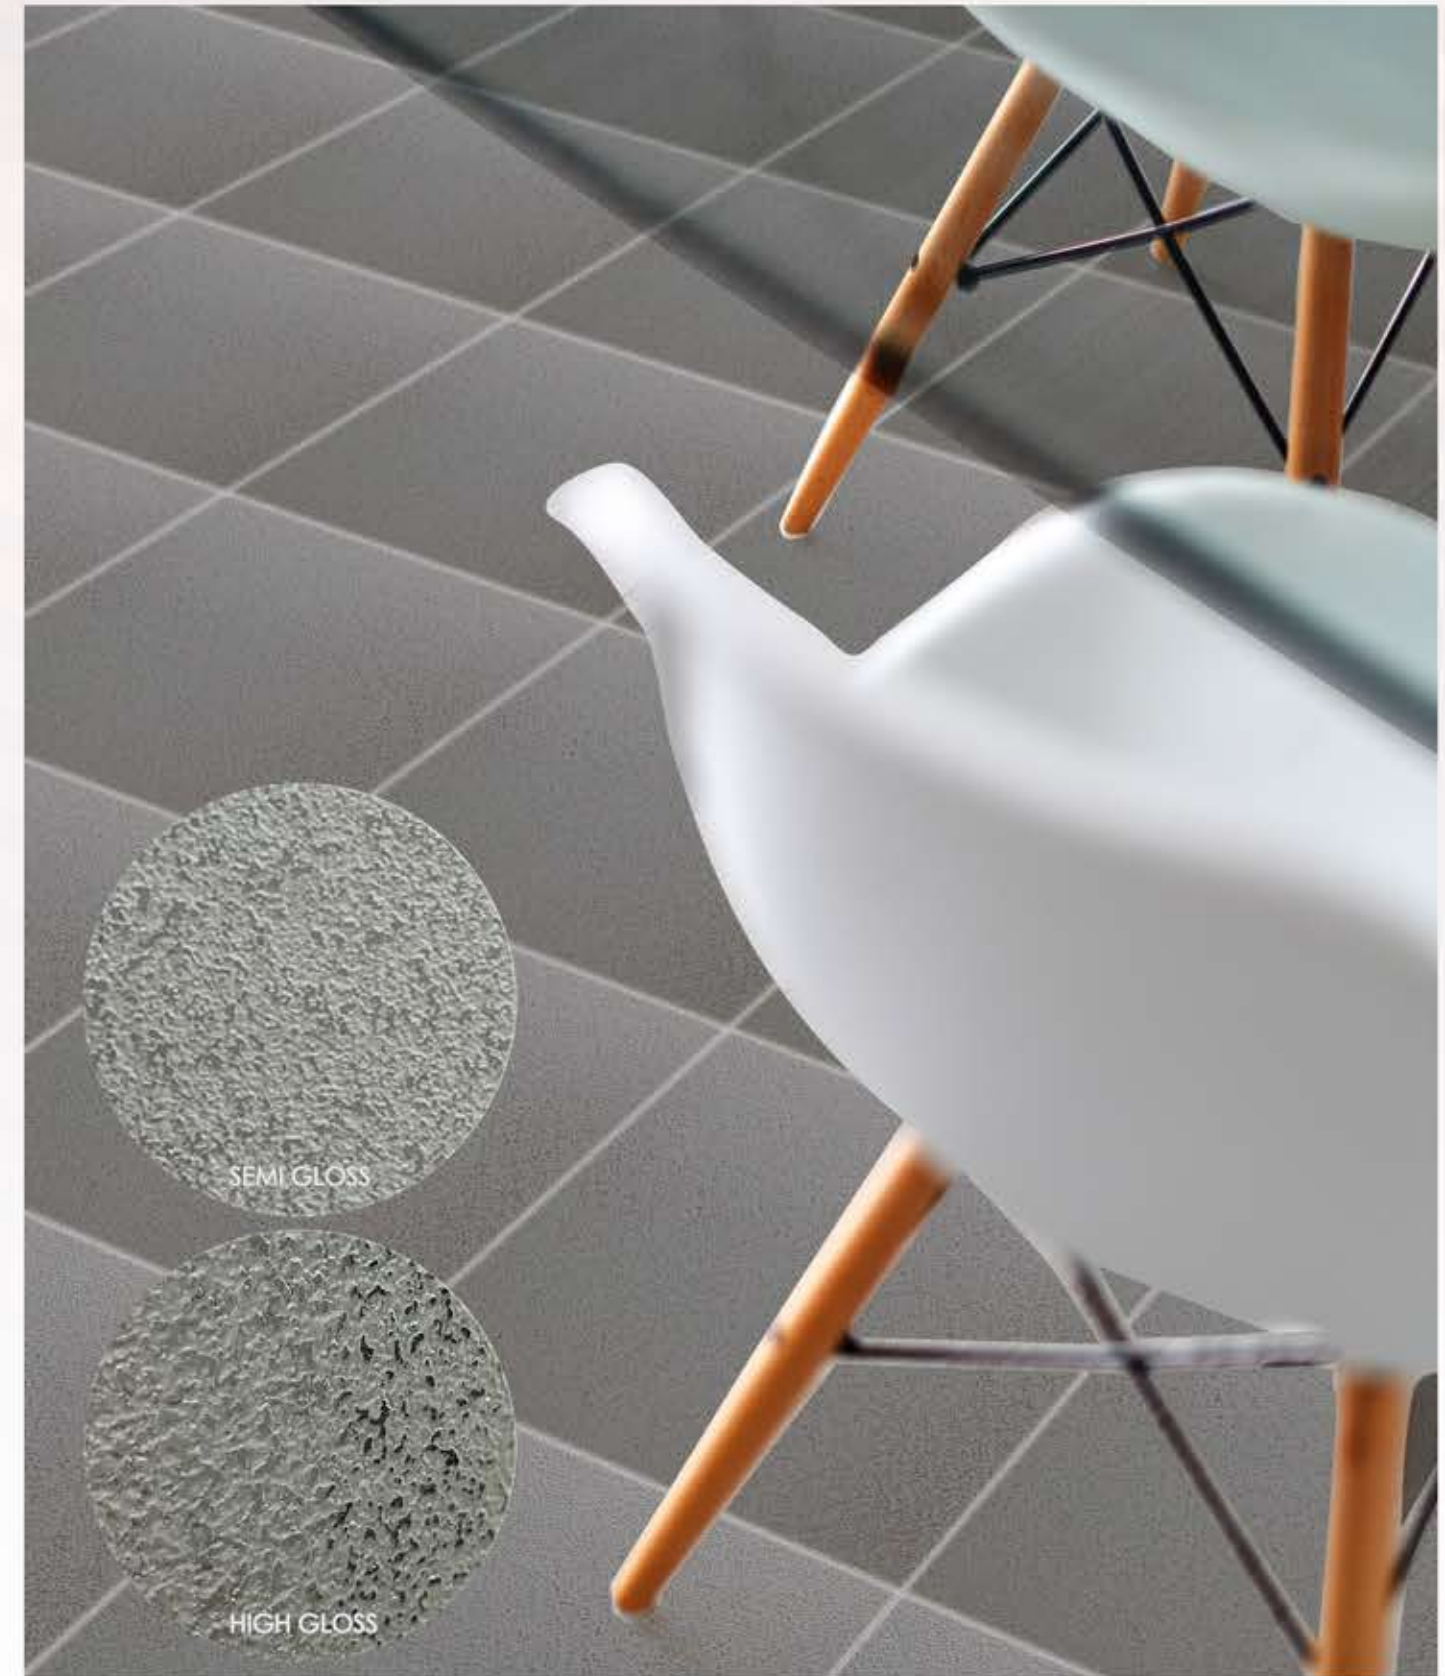

Porcelánico Lapado / Lapatto
 Disponible en dos niveles de brillo / Available in two gloss levels

Disponible en dos niveles de brillo / Available in two gloss levels
 Titán Silver High Gloss 60x60cm

SOFT Metal