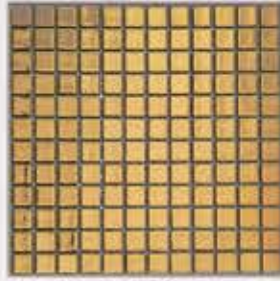

Giza Bronze 30x90cm

HOJAS

30X90cm

Cerámica Metalizada / Metallic Tiles

Hojas Silver Brillo
30x90Cm P/3090-1

Hojas Silver Mate
30x90Cm P/3090-1

Hojas Gold Brillo
30x90Cm P/3090-1

Hojas Gold Mate
30x90Cm P/3090-1

Hojas Bronze Brillo
30x90Cm P/3090-2

Hojas Bronze Mate
30x90Cm P/3090-2

Hojas Violet Brillo
30x90Cm P/3090-2

Hojas Violet Mate
30x90Cm P/3090-2

Hojas Silver Brillo 30x90cm

BABYLON

30X30cm

Cerámica Metalizada / Metallic Tiles

Babylon Silver 30x30cm
P/3030-1

Babylon Gold 30x30cm
P/3030-1

Babylon Bronze 30x30cm
P/3030-2

Babylon Violet 30x30cm
P/3030-2

Babylon White 30x30cm
P/3030-0

Babylon Silver 30x30cm

15x15 COLECCION

15X15cm