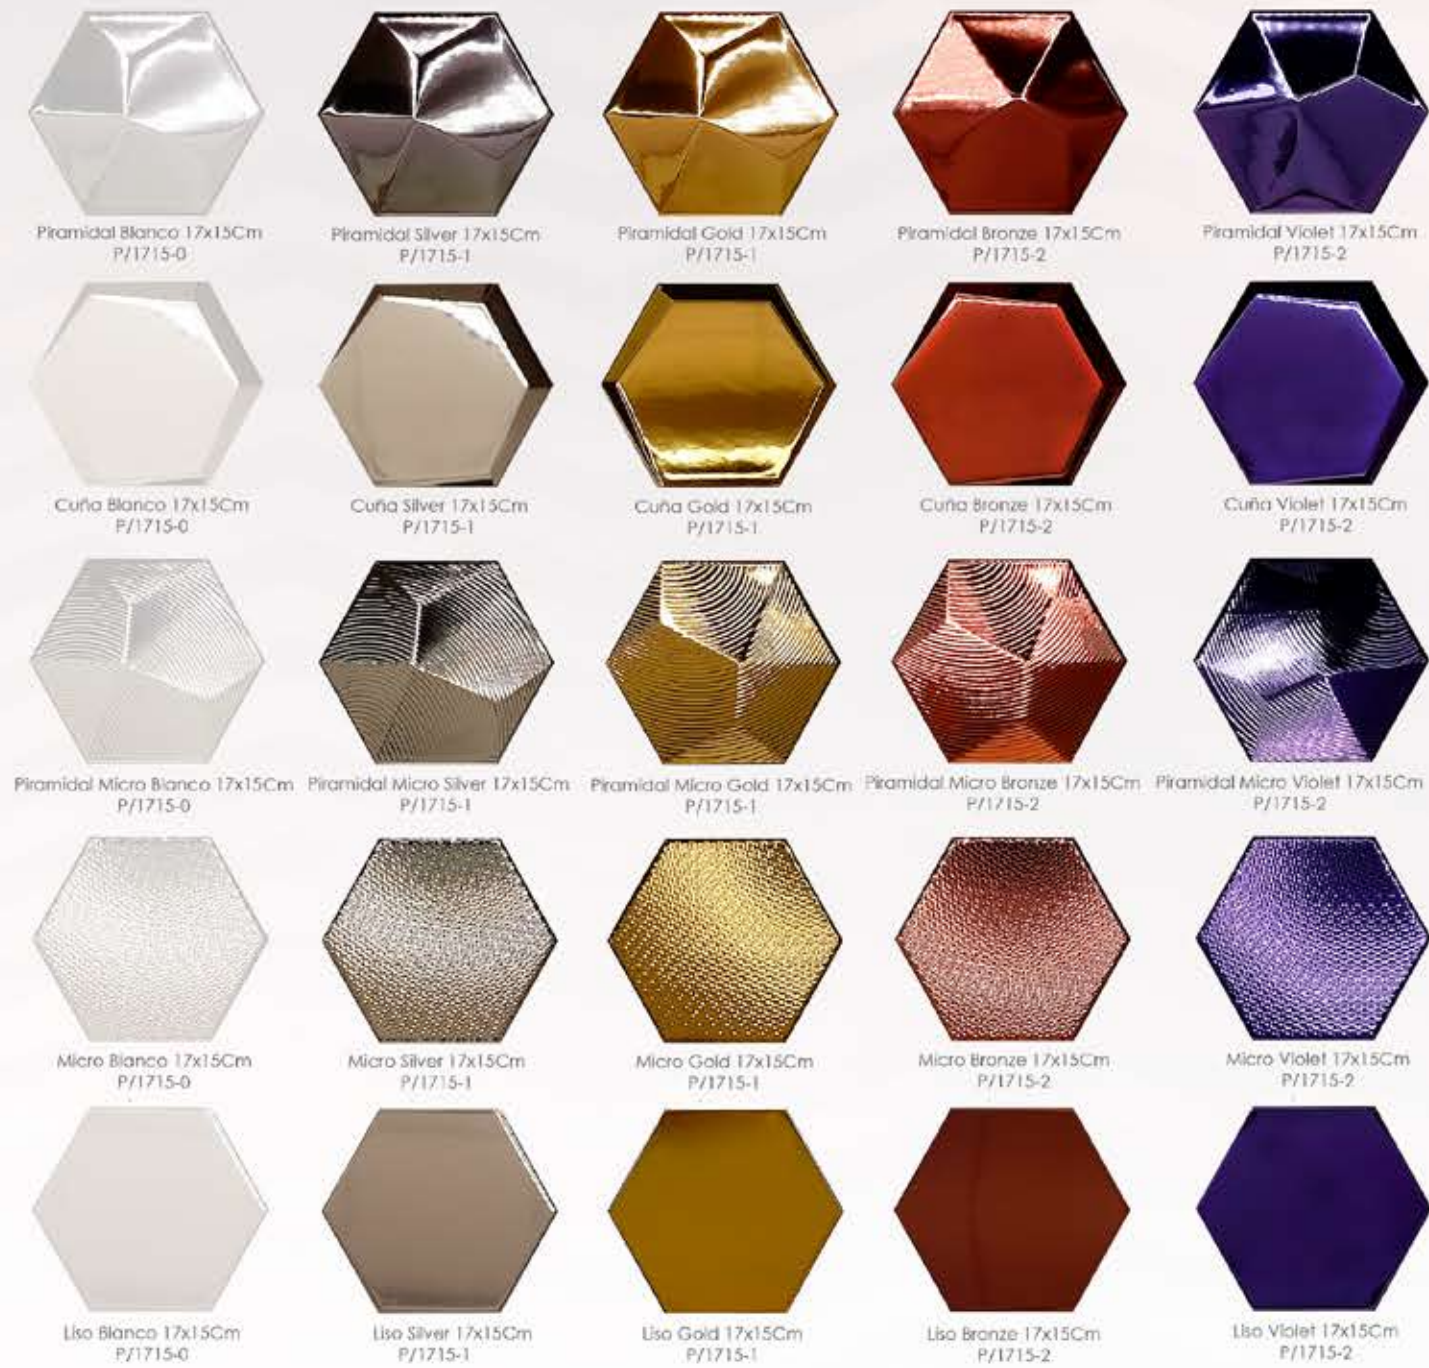

HEXÁGONO

17X15cm

Cerámica Metalizada / Metallic Tiles

Pyramidal Gold / Pyramidal Blanco