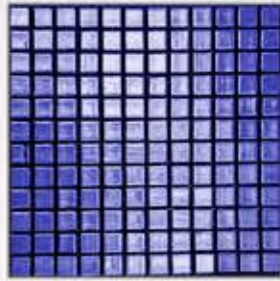

Babylon Violet 30x30cm
P/3030-2