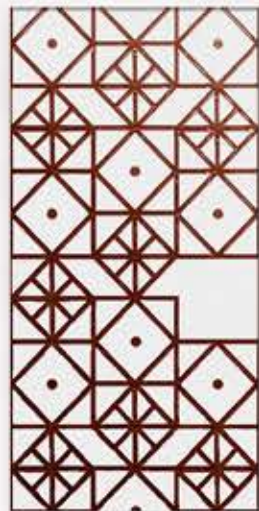

Geo1 Bronze 30x60cm
P/3060-4