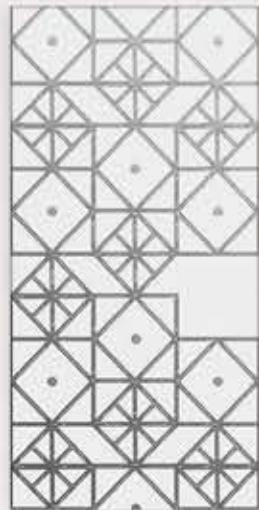

GEO

30X60cm Porcelánico Pulido/polished **Cerámica Metalizada / Metallic Tiles**

Decoración metalizada por aplicación selectiva sobre base lisa / Metallic decoration by selective application on smooth base

Geo1 Silver 30x60cm
P/3060-3