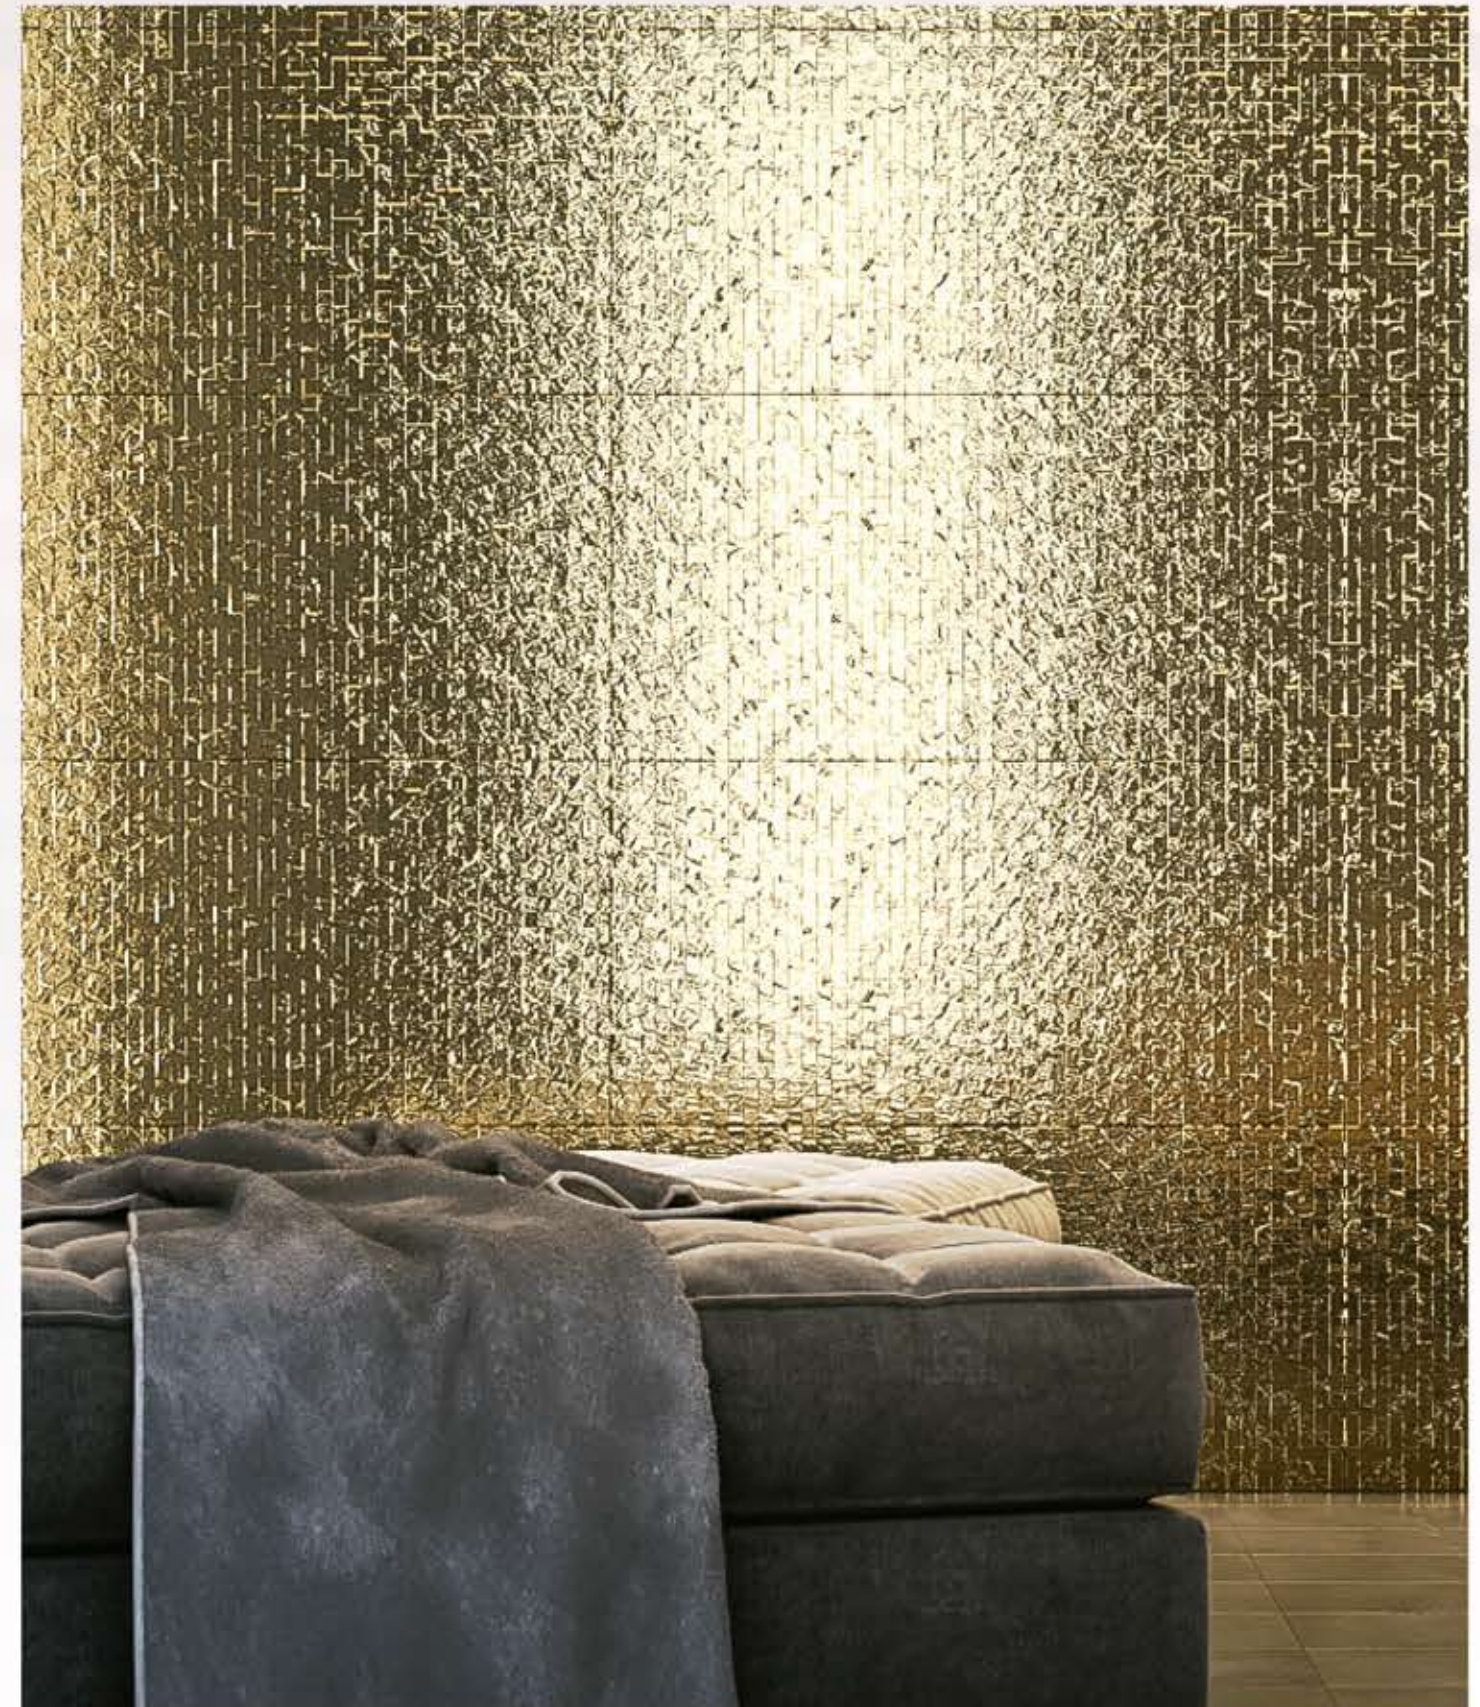

Olimpia Gold 33,3x65cm