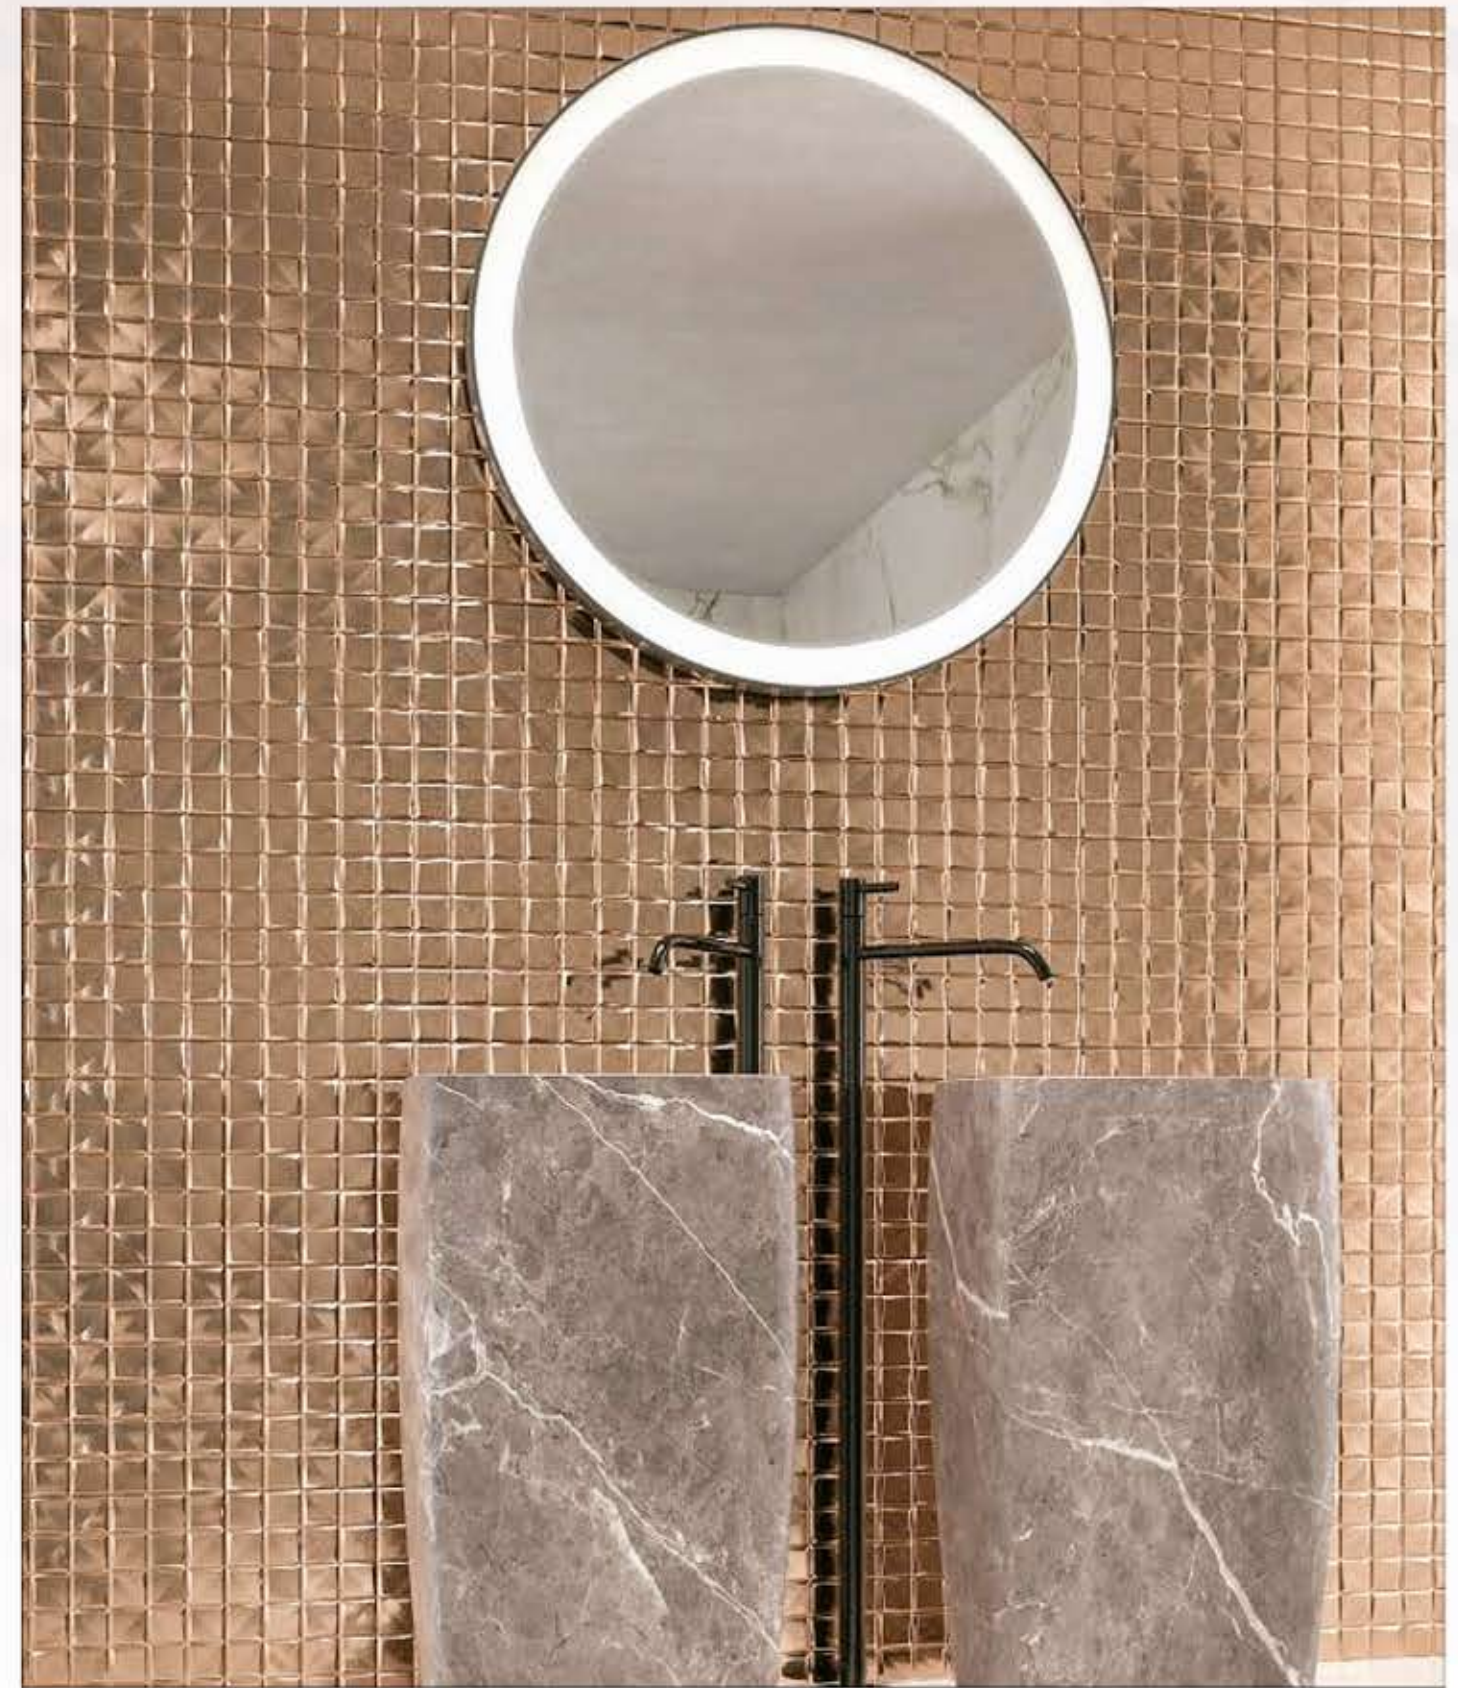

Giza Bronze 30x90cm

HOJAS

30X90cm

Cerámica Metalizada / Metallic Tiles

Hojas Silver Brillo
30x90Cm P/3090-1

Hojas Silver Mate
30x90Cm P/3090-1

Hojas Gold Brillo
30x90Cm P/3090-1

Hojas Gold Mate
30x90Cm P/3090-1