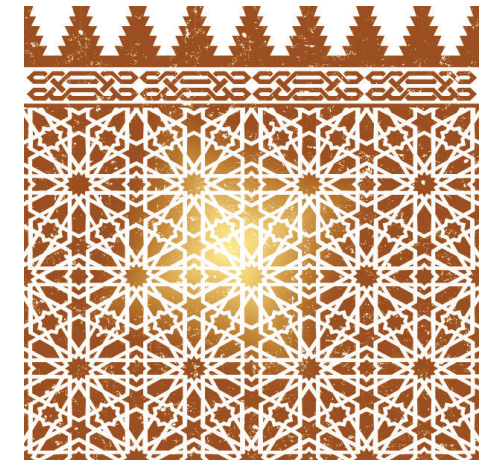

Mezquita Angulo Bronze
60X60 cm

Mezquita Cenefa Bronze
60X60 cm

Mezquita Cuadro Bronze
60X60 cm

ALAMBRA

60X120
120X120
120X260

Alambra Gold 120x260 cm

Alambra Gold 120x120 cm

Alambra Gold 60x120 cm

SIMBOLOGIA

SYMBOLOLOGY

Podemos realizar cualquier idea de diseño que tenga el cliente en azulejos de tamaño desde 10x10 hasta 60x120 cm.

We can carry out any design idea that the customer has in tiles ranging from 10x10 up to 60x120cm